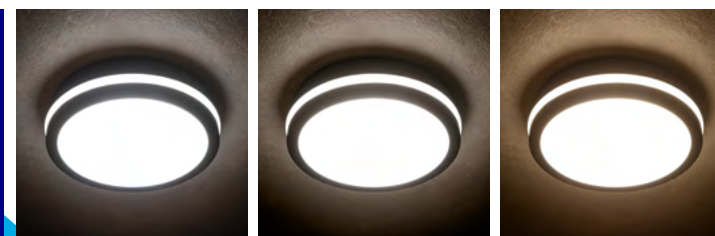

Kanlux

KANLUX BENO CCT SOROZAT

2 teljesítmény

mindegyik modellben

12W-18W
24W-30W

3 színhőmérséklet

Változtatható színhőmérséklet.

A színhőmérséklet a csatlakozódobozon belül található „DIP – switch” kapcsoló segítségével választható ki.

Colour temperature regulation allows for adjustment to individual user preferences.

CCT