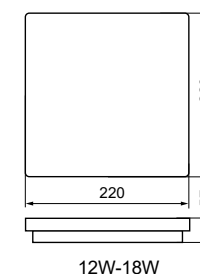

### Műszaki adatok:

Névleges feszültség: 220-240 V

Fényforrás: LED SMD

Világítási szög: 110°

IP: 65

Lámpaház anyaga: PC

Búra anyaga: PC

Érintésvédelmi osztály: II