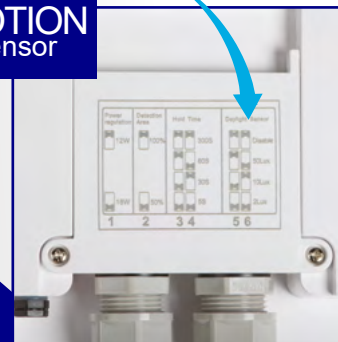

Kanlux

KANLUX BENO CCT SOROZAT

A felhasználó kényelme érdekében a lámpatesteket felszereltük:

- gyors szerelési megoldással ("click"),
- állítható mozgásérzékelővel.

- A lámpatestek két tömszelencével rendelkeznek, lehetővé téve a sorolt csatlakozást