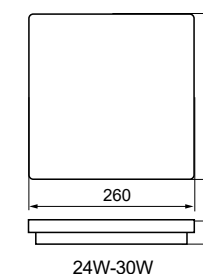

38787	BENO 12-18W CCT-L G	12 / 18	max 1630 / 1770 / 1750	3000/3500/4000	grafit	
38776	BENO 12-18W CCT-L W	12 / 18	max 1840 / 2000 / 1980	3000/3500/4000	fehér	
38788	BENO 12-18W CCT-L-SEG	12 / 18	max 1630 / 1770 / 1750	3000/3500/4000	grafit	mikrohullámú
38775	BENO 12-18W CCT-L-SEW	12 / 18	max 1840 / 2000 / 1980	3000/3500/4000	fehér	mikrohullámú
38789	BENO 12-18W CCT-O G	12 / 18	max 1610 / 1740 / 1740	3000/3500/4000	grafit	
38778	BENO 12-18W CCT-O W	12 / 18	max 1920 / 2080 / 2060	3000/3500/4000	fehér	
38790	BENO 12-18W CCT-O-SEG	12 / 18	max 1610 / 1740 / 1740	3000/3500/4000	grafit	mikrohullámú
38777	BENO 12-18W CCT-O-SEW	12 / 18	max 1920 / 2080 / 2060	3000/3500/4000	fehér	mikrohullámú
38779	BENO 24-30W CCT-L G	24 / 30	max 2690 / 2940 / 2880	3000/3500/4000	grafit	
38782	BENO 24-30W CCT-L W	24 / 30	max 3180 / 3490 / 3410	3000/3500/4000	fehér	
38780	BENO 24-30W CCT-L-SEG	24 / 30	max 2690 / 2940 / 2880	3000/3500/4000	grafit	mikrohullámú
38781	BENO 24-30W CCT-L-SEW	24 / 30	max 3180 / 3490 / 3410	3000/3500/4000	fehér	mikrohullámú
38783	BENO 24-30W CCT-O G	24 / 30	max 2850 / 3120 / 3050	3000/3500/4000	grafit	
38786	BENO 24-30W CCT-O W	24 / 30	max 3230 / 3530 / 3460	3000/3500/4000	fehér	
38784	BENO 24-30W CCT-O-SEG	24 / 30	max 2850 / 3120 / 3050	3000/3500/4000	grafit	mikrohullámú
38785	BENO 24-30W CCT-O-SEW	24 / 30	max 3230 / 3530 / 3460	3000/3500/4000	fehér	mikrohullámú

Műszaki adatok:

Névleges feszültség: 220-240 V

Fényforrás: LED SMD

Világítási szög: 110°

IP: 65

Lámpaház anyaga: PC

Búra anyaga: PC

Érintésvédelmi osztály: II

24W-30W

SEW - mozgásérzékelővel, fehér lámpaház
SEG - mozgásérzékelővel, grafit lámpaház